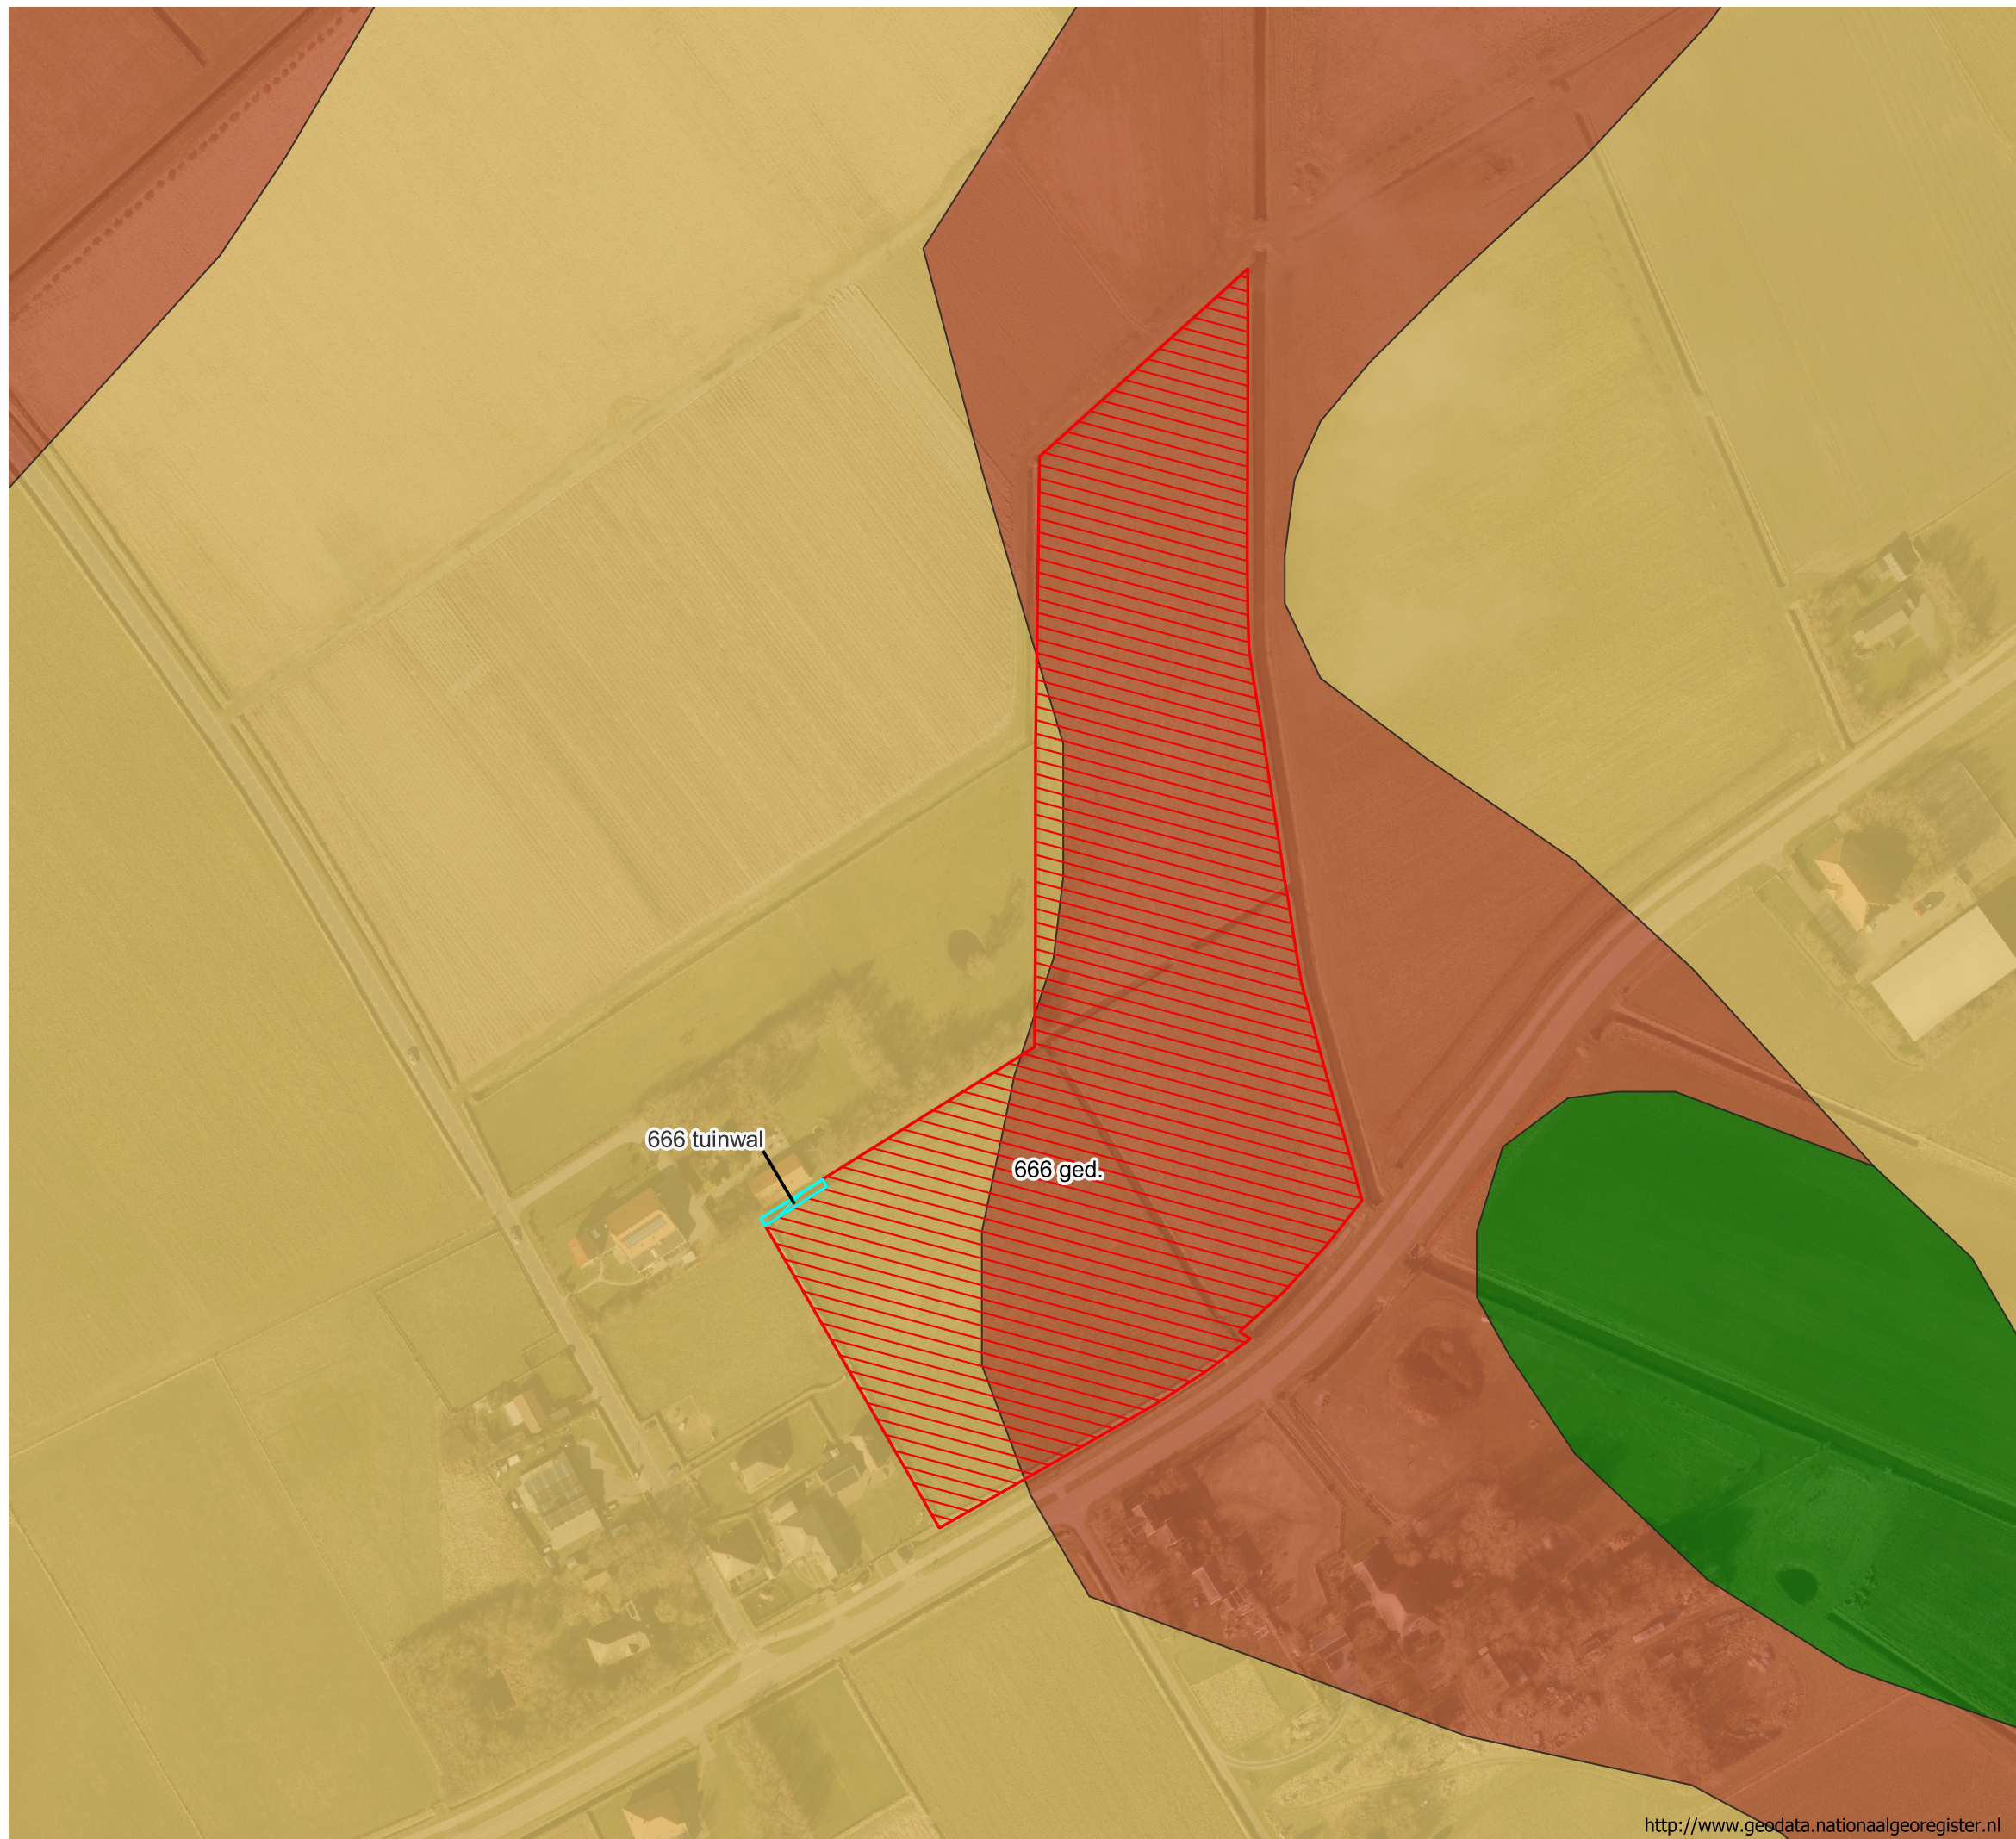

Grondsoortenkaart

Legenda

-  Zware zavel
-  Zand
-  Lichte klei

 Te koop

Gemeente	Sectie	Nummer	Opp (ha)
Texel	R	666 ged.	ca. 3.19.38

 Tuinwal, niet te koop

Gemeente	Sectie	Nummer	Opp (ha)
Texel	R	666 tuinwal	ca. 0 00 57

Perceel 666 totaal: 3.19.95 ha

H.P. Wuis

Westerweg te Den Hoorn

20-04-2026

M521.KRT2

Alana Gunnink

1:2.000