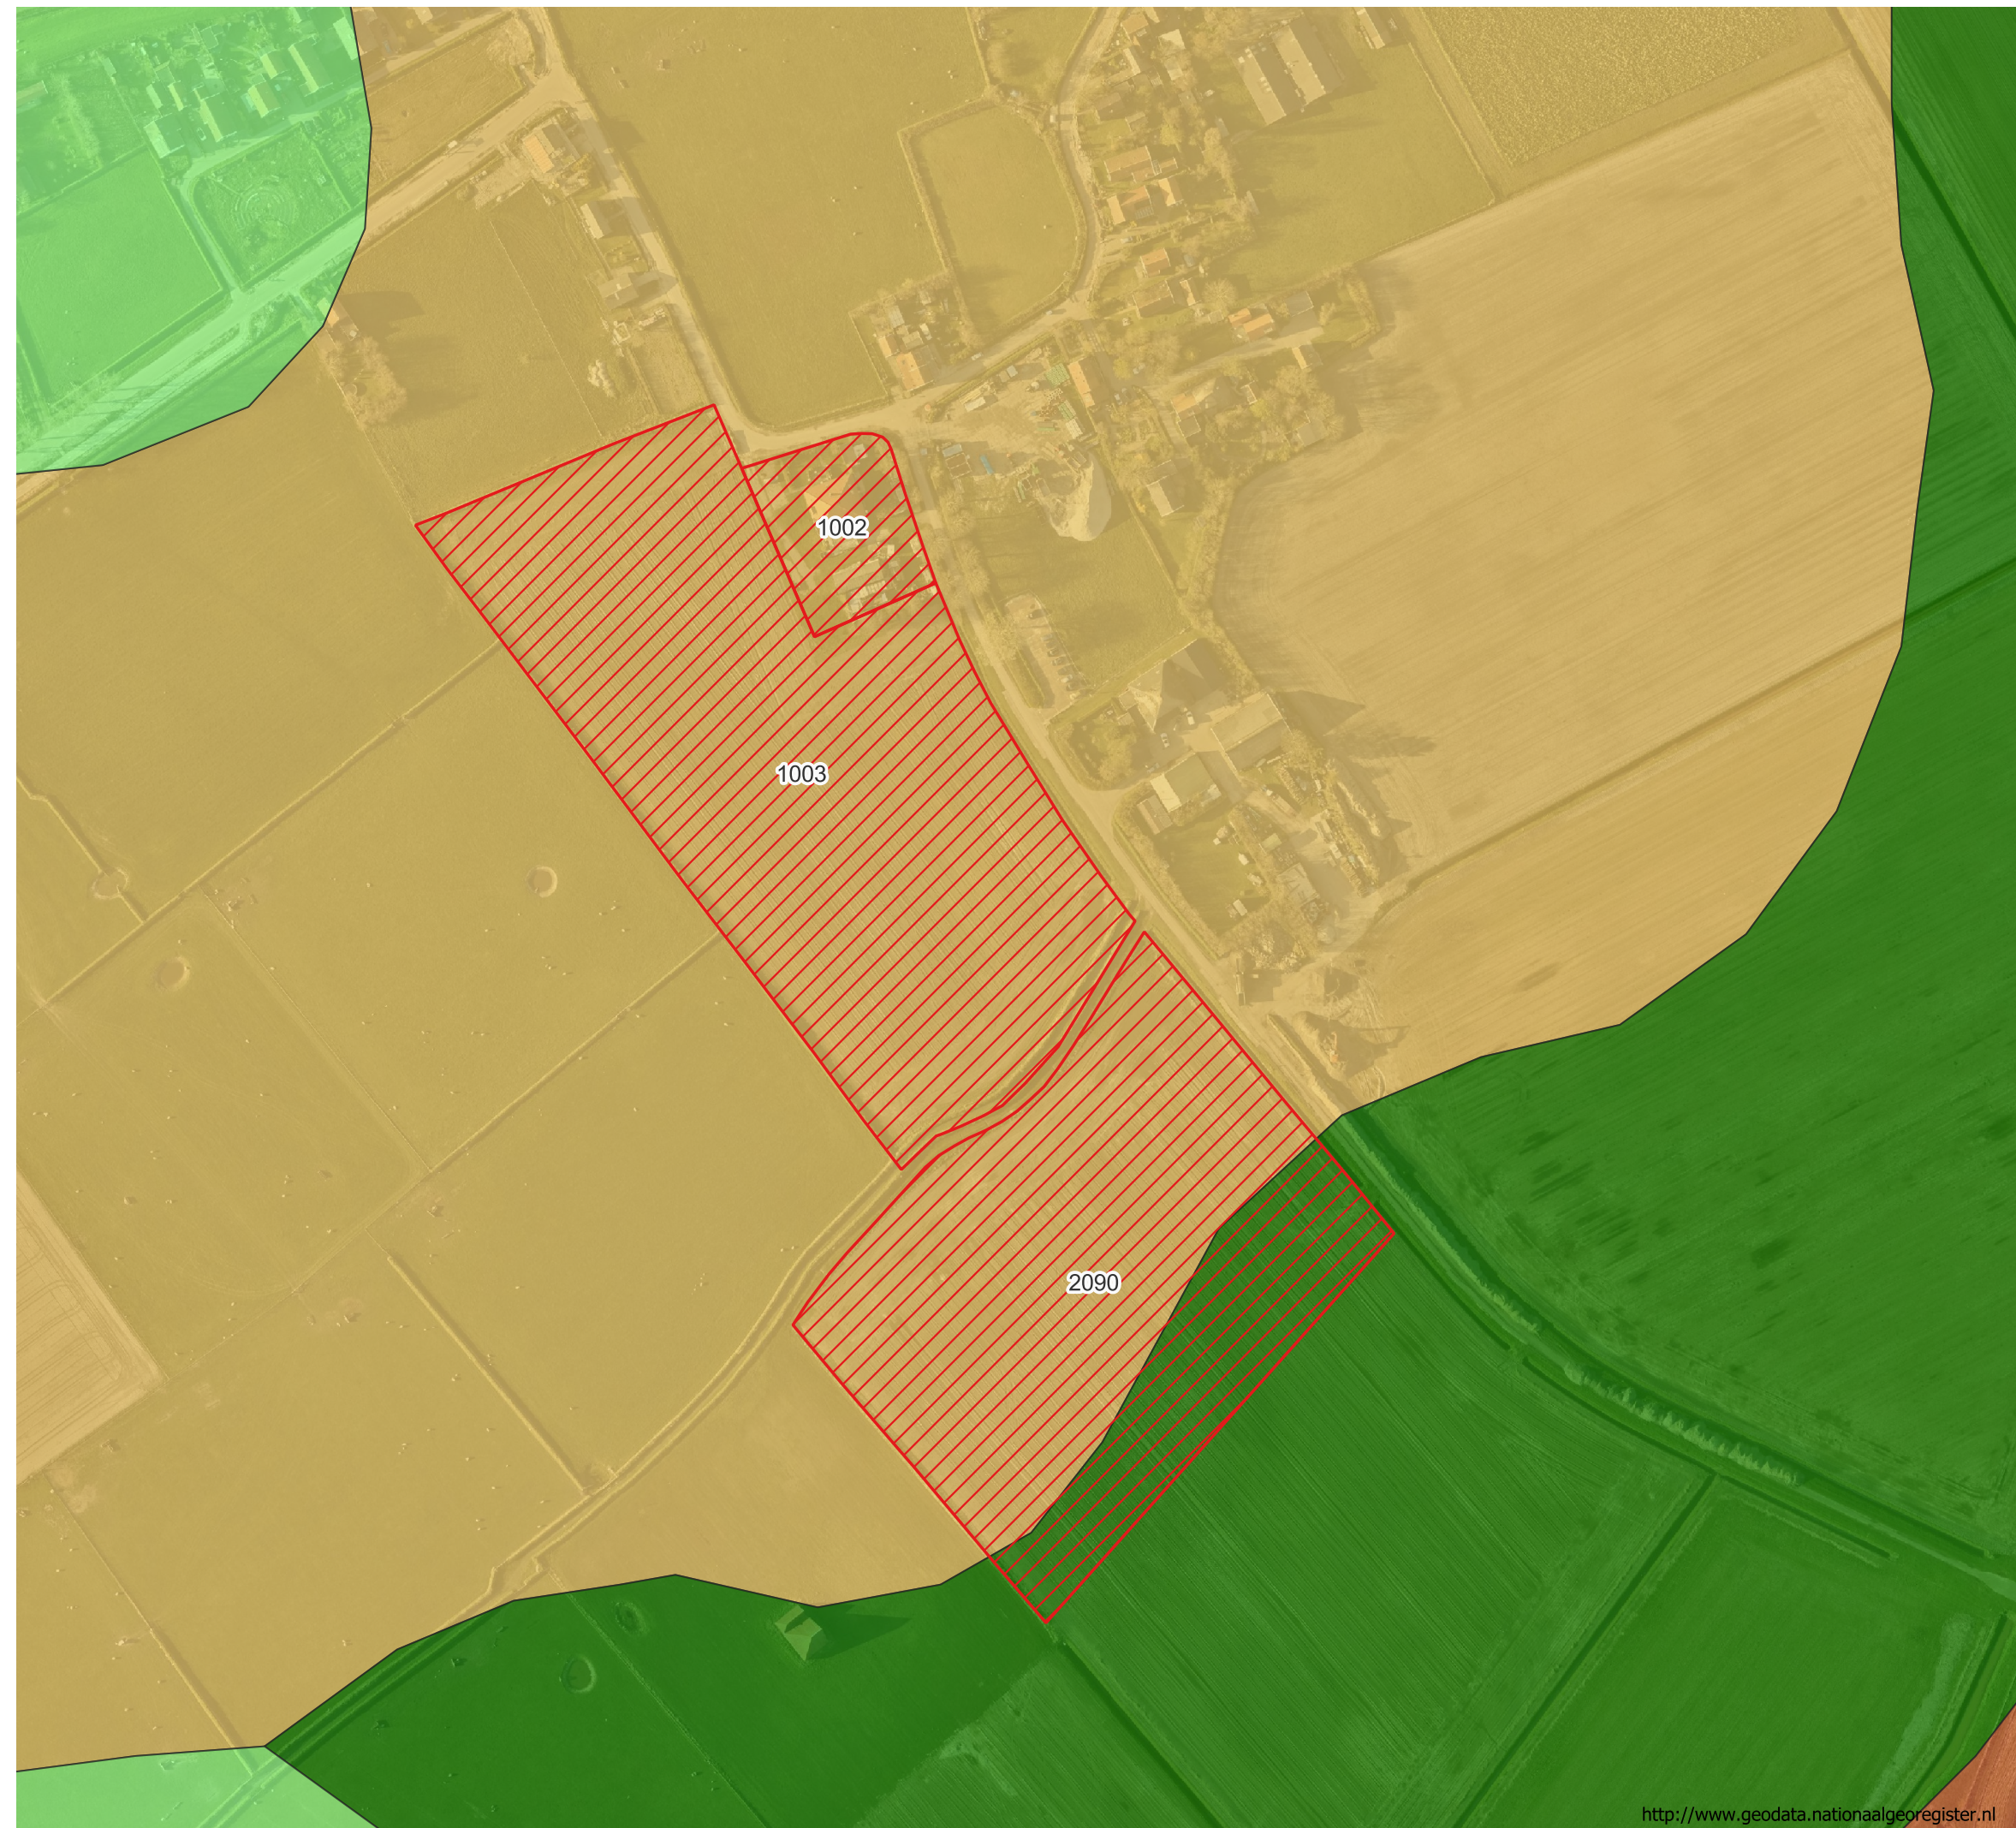

Grondsoortenkaart

Legenda

-  Lichte klei
-  Lichte zavel
-  Zand
-  Zware zavel
-  Percelen

Gemeente	Sectie	Nummer	Opp (ha)
Texel	M	1002	0.23.00
Texel	M	1003	2.32.30
Texel	M	2090	1.91.10
		Totaal	4.46.40

Oost 8 te 1794GP Oosterend

27-01-2025

712.704.KRT1

Eva Vaneman

1:2.000