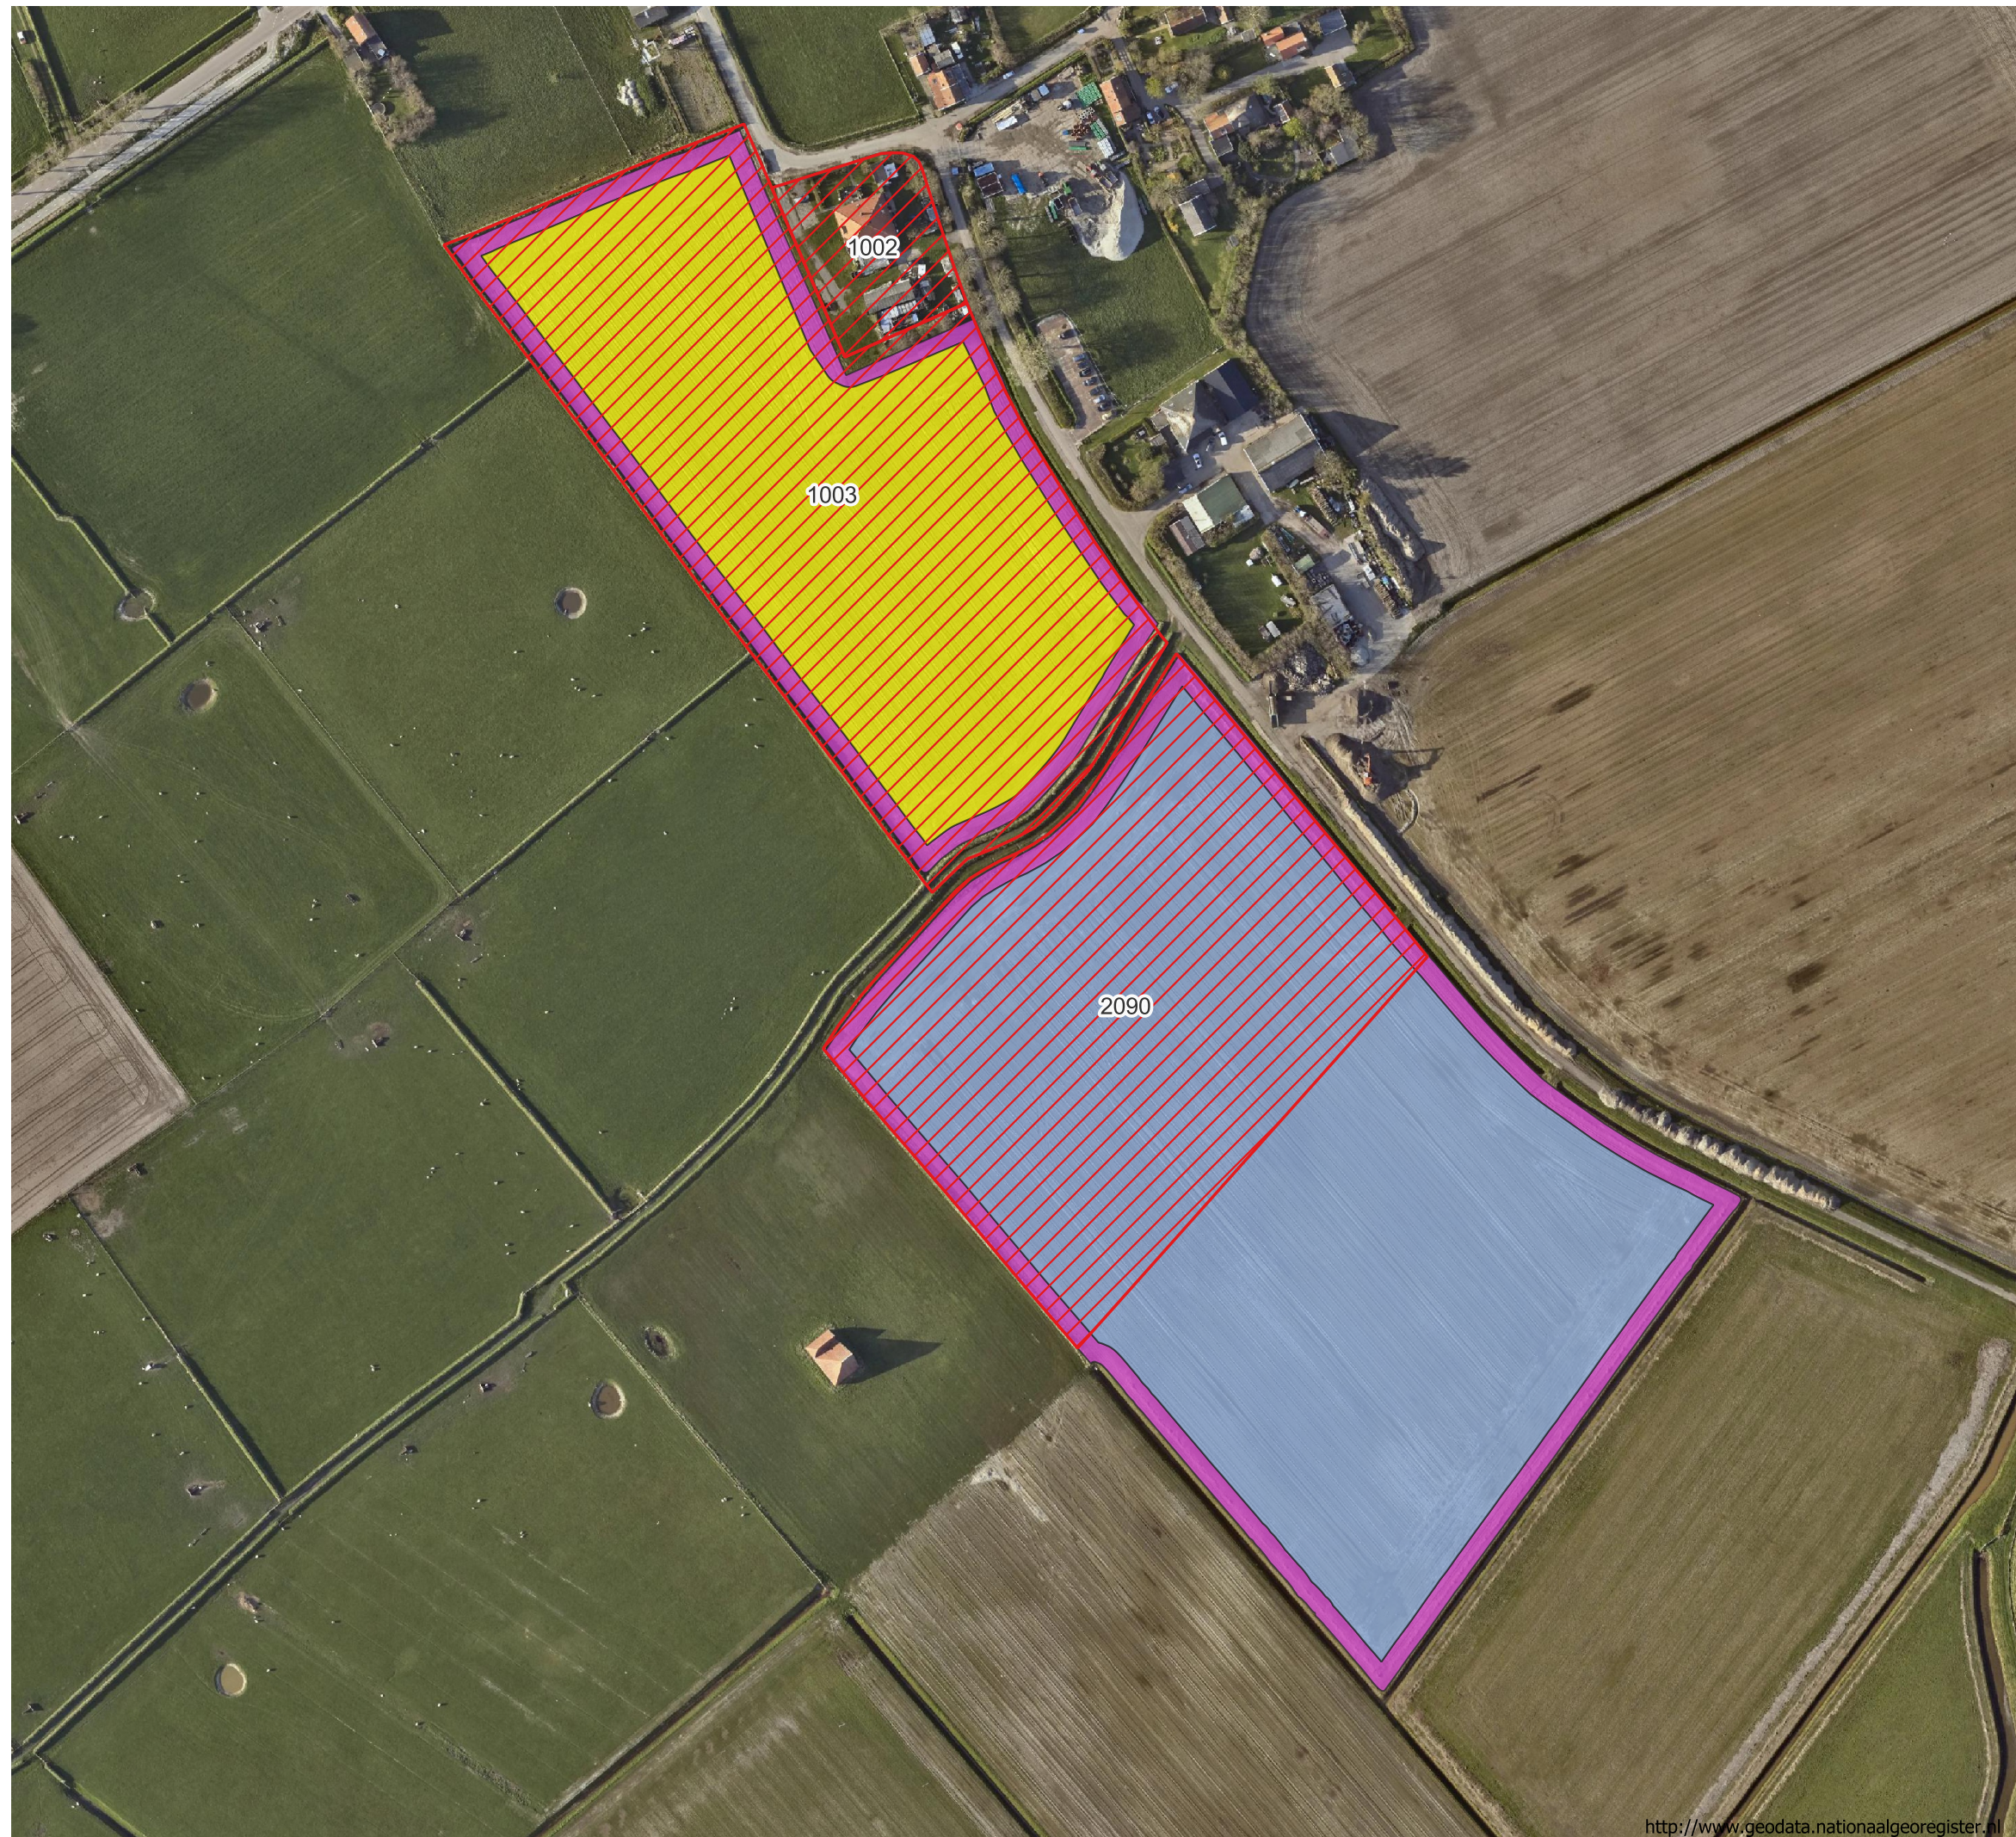

Gewaspercelenkaart

Legenda

-  Percelen
-  Agrarisch natuurmengsel
-  Maïs, snij-
-  Erwten

Gemeente	Sectie	Nummer	Opp (ha)
Texel	M	1002	0.23.00
Texel	M	1003	2.32.30
Texel	M	2090	1.91.10
		Totaal	4.46.40

Oost 8 te 1794GP Oosterend

28-01-2025

712.704.KRT1

Eva Vaneman

1:2.000