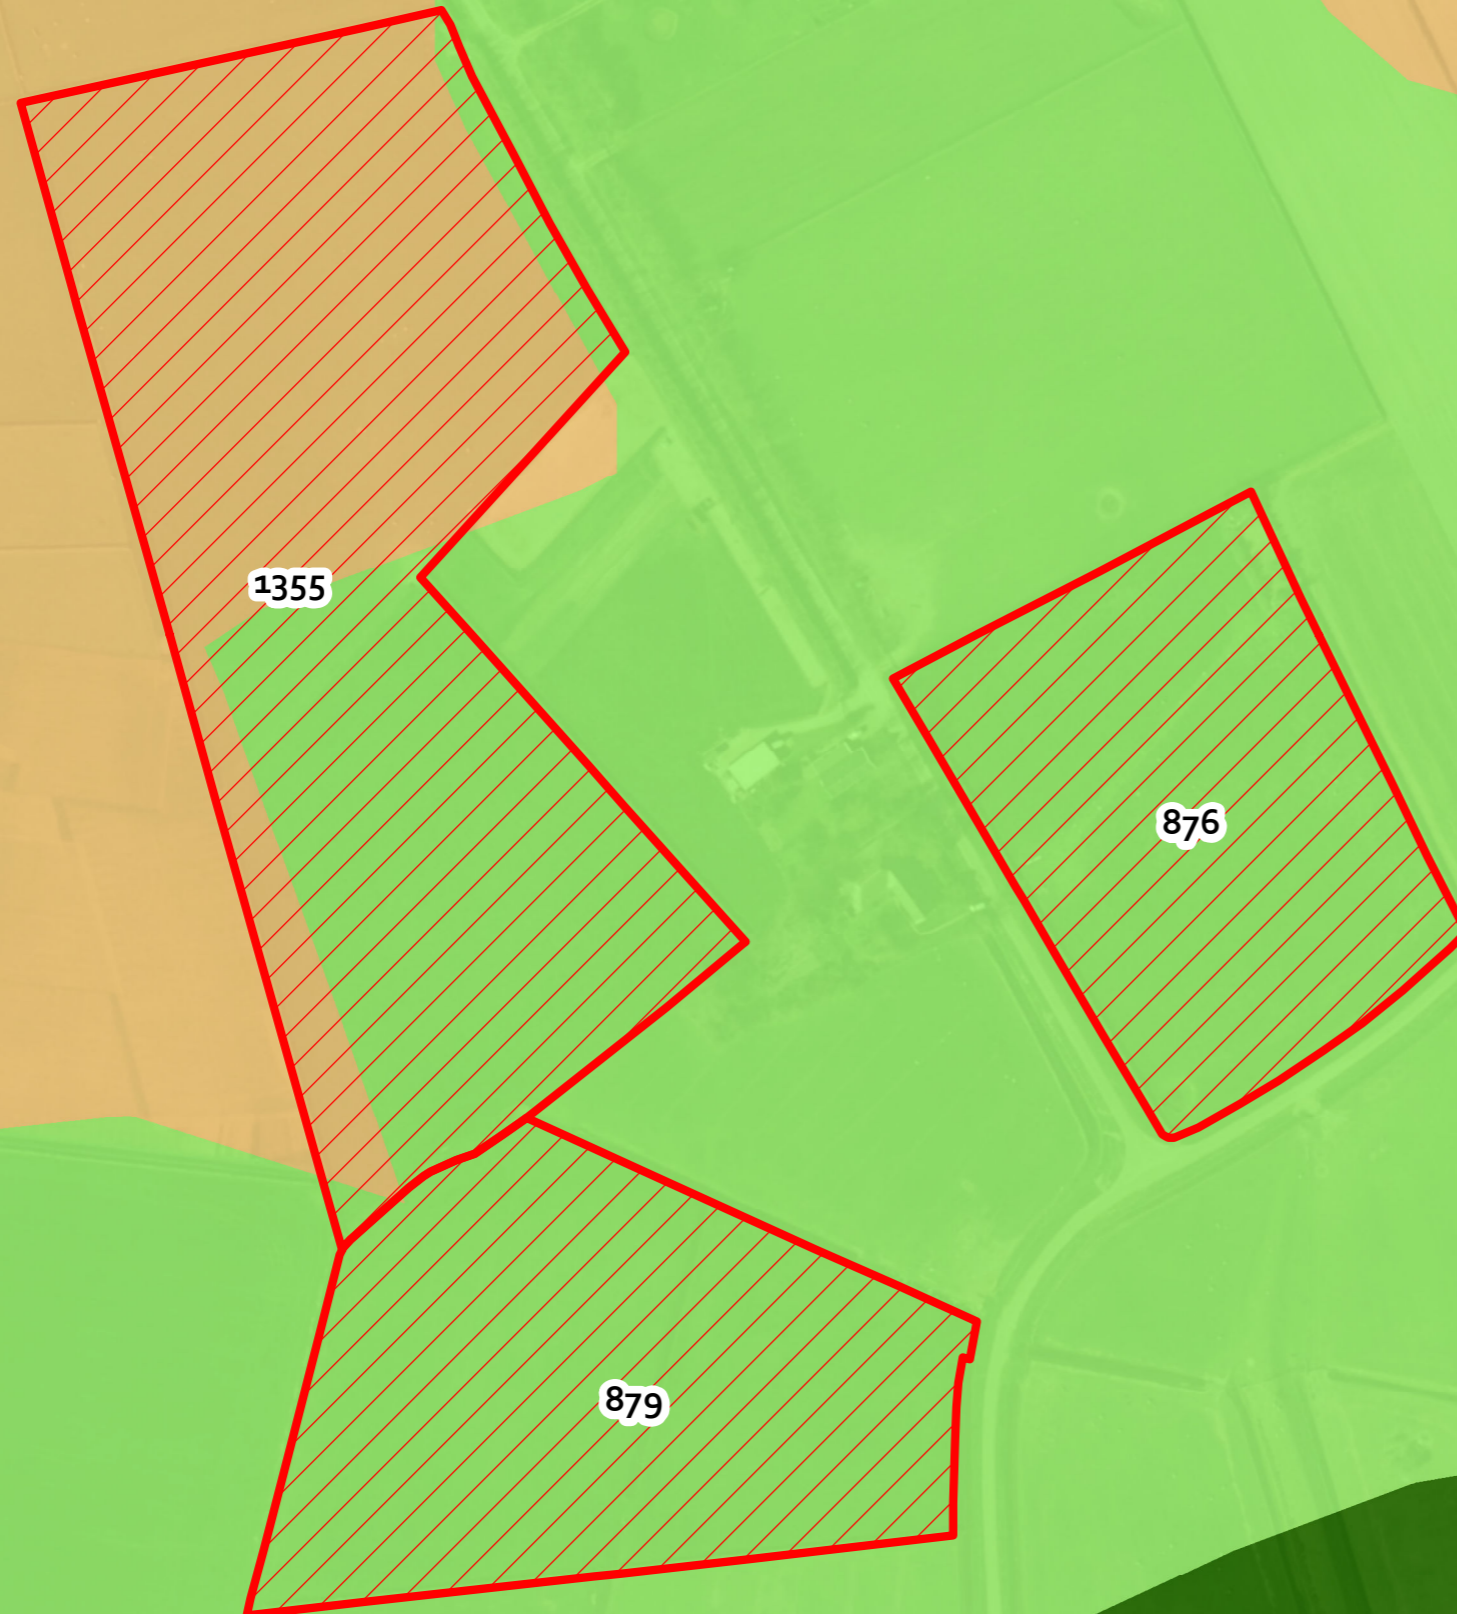

Legenda - Grondsoortenkaart

 Lichte zavel

 Zand

 Lichte klei

 Percelen

Gemeente Texel, sectie O

876 1.39.60 ha

879 1.69.60 ha

1355 3.12.60 ha

Totaal: 6.21.80 ha

| | |
|---------------|-----------------------------|
| Titel | Fa. P.W. & J.S. van Leeuwen |
| Subtitel | bij Waterweg te Den Burg |
| Kenmerk | 712.192 Grondsoortenkaart |
| Datum | 28-02-2022 |
| Getekend door | A. Gunnink |
| Schaal | 1 : 2.000 |