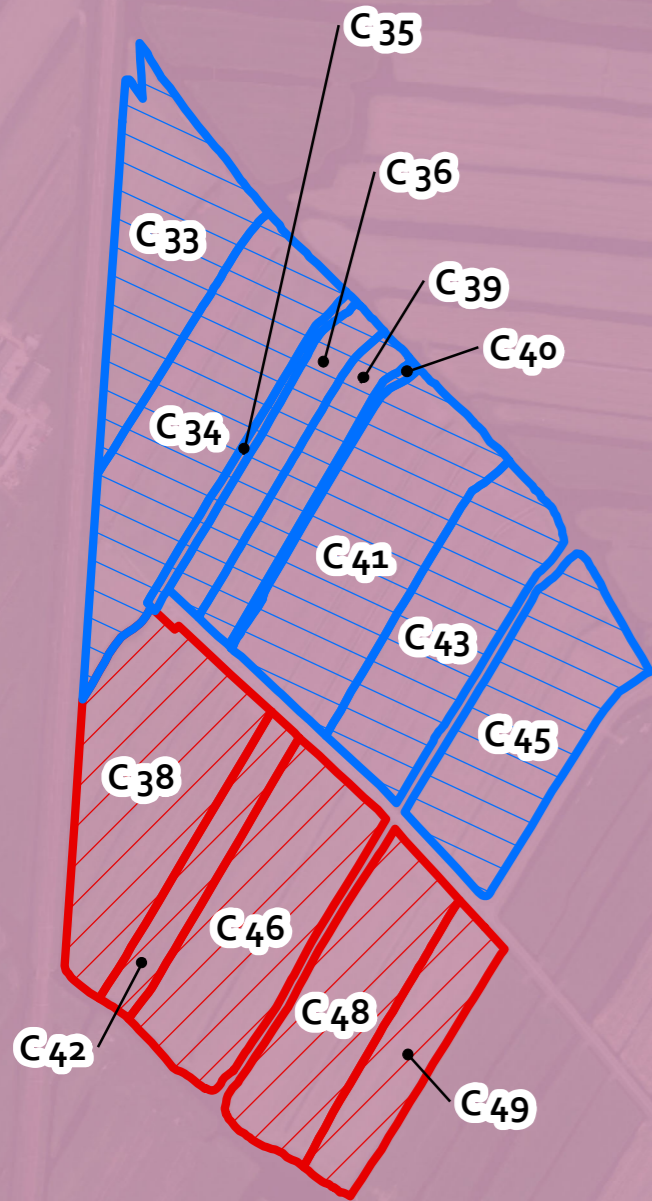

**Legenda -
Grondsoortenkaart**

 Veer

Gemeente Kwadijk en Middellie

 Kavel I
Totaal: 10.13.05 ha

 Kavel II
Totaal: 16.20.50 ha

 Kavel III
Totaal: 10.54.70 ha

Totaal te koop: 36.88.25 ha

Titel	Online inschrijving: 3 kavels
Subtitel	Percelen te Middellie
Kenmerk	712.22 Grondsoortenkaart 3 kavels
Datum	09-03-2021
Getekend door	A. Gunnink
Schaal	1 : 6.500