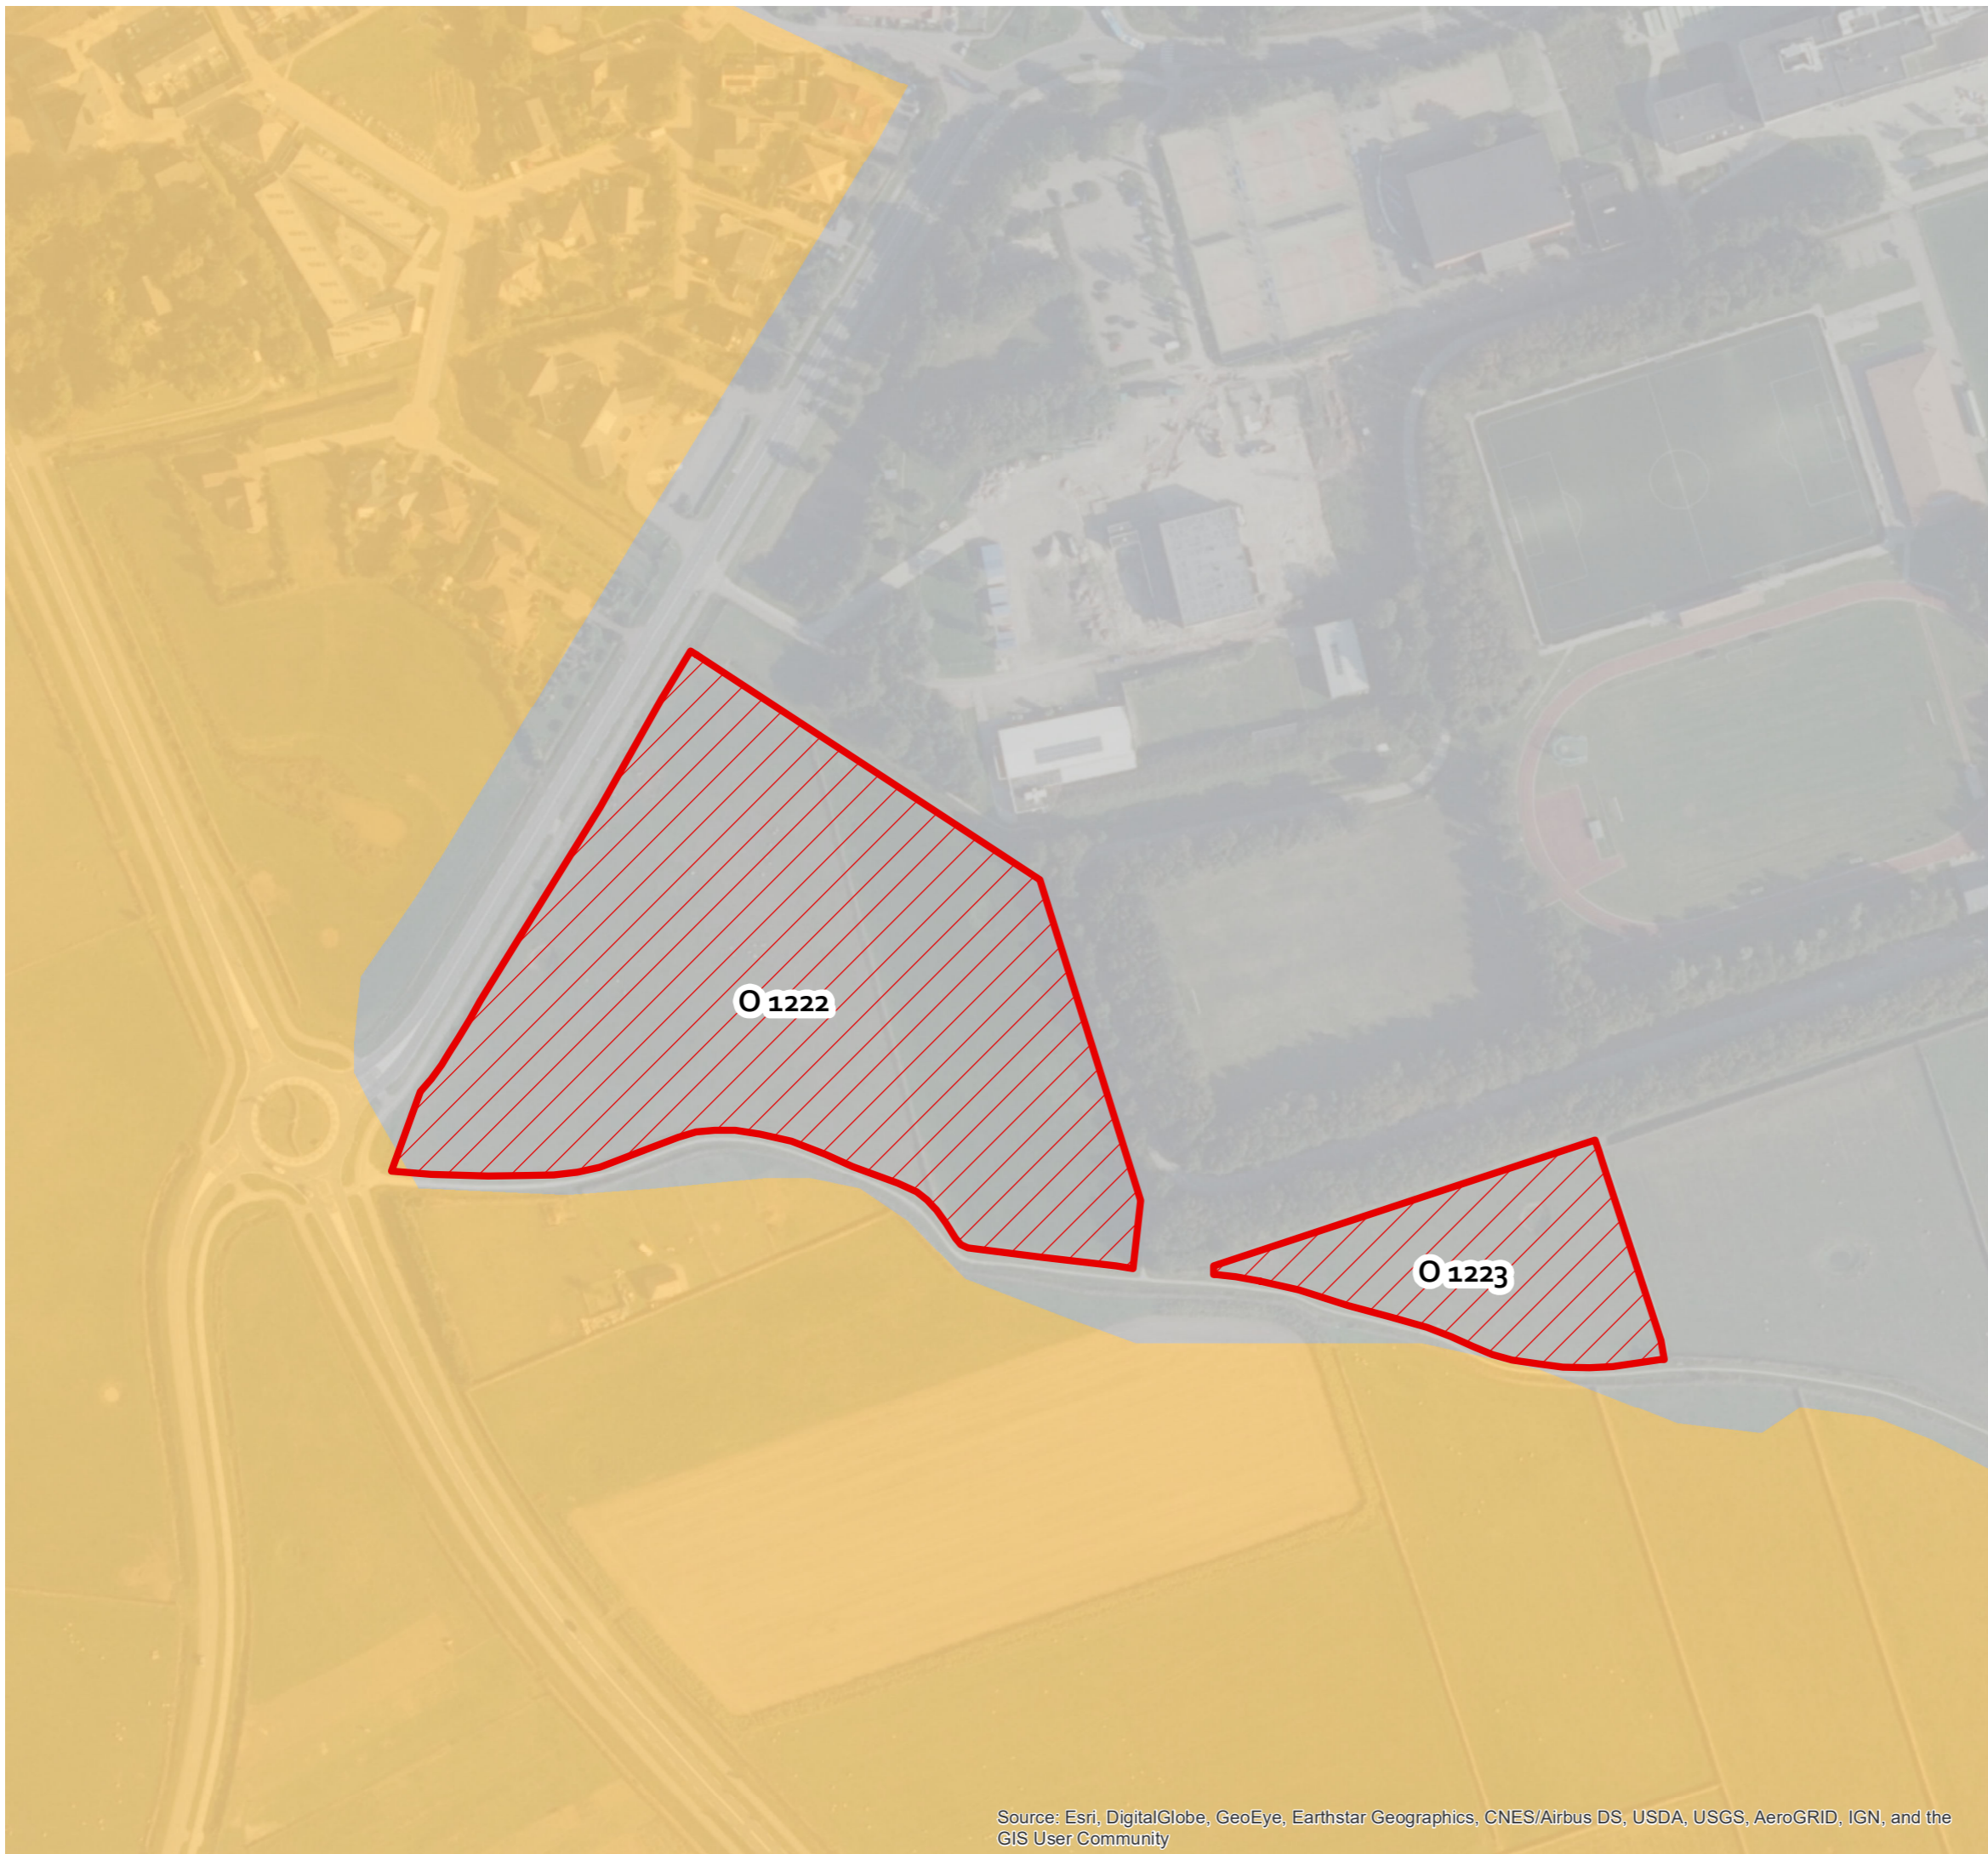

**Legenda -  
Grondsoortenkaart**

-  Bebouwing, enz
-  Zand
-  Percelen te koop

Gemeente Texel, sectie

O 1222 2.37.95 ha

O 1223 0.52.30 ha

**Totaal: 2.90.25 ha**

Titel	Eigendom P.G. Kooiman, te koop
Subtitel	Emmalaan te Den Burg
Kenmerk	712.426 Grondsoortenkaart
Datum	21-08-2020
Getekend door	A. Gunnink
Schaal	1 : 2.000